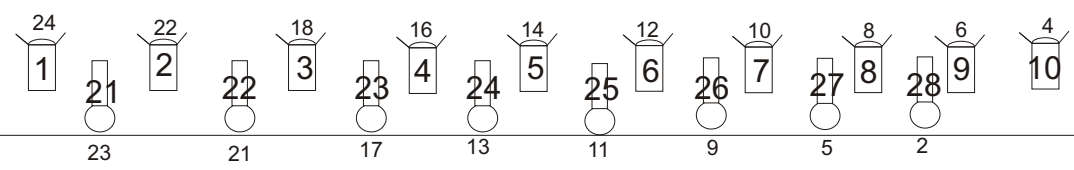

Groep 46 t/m 70

Dimmerpack  
boven 73/78

Groep 71 t/m 80

Vloerpack  
links 85/90

Vloerpack  
Rechts 79/84

Groep 81 t/m 88

Groep 89 t/m 96

Groep 26 t/m 45

Groep 97 t/m 102

Groep 103 t/m 105

Groep 106 t/m 108

Groep 1 t/m 25

Groep 109 t/m 113

**Standaard**

- 10 x 1200 w pc  
zaalbrug
- 5 x 1200 w F  
tegenlichtbrug
- 4 x 1200 w pc  
tegenlichtbrug
- 7 x 600w SL 23-50°  
zaalbrug
- 7 multipar  
zaallicht

**Los inzetbaar**

- 4 x 1200 w PC
- 2 x 1200w F
- 8 x 600w SL 36°
- 11 X multipar
- 6 x par 64
- 2 ETC  
zaalbrug
- 2 x bar par 64

Groep 114    Groep 115

Lichttafel

Geluidstafel

Regie

Lichtplan  
Theater Twee Hondjes